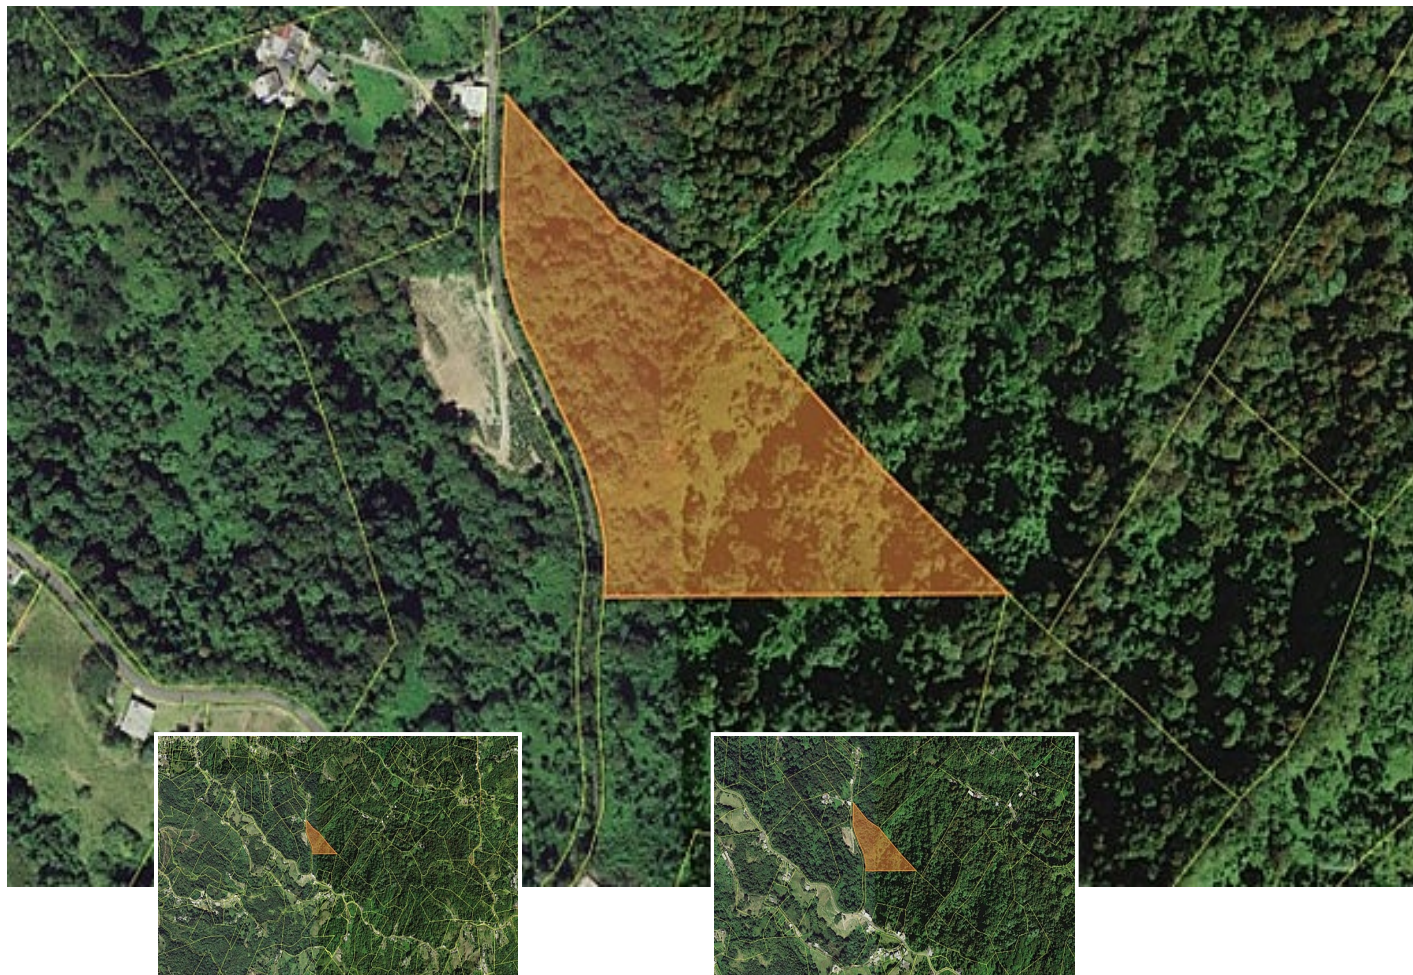

## TERRENO BO. CERRO GORDO, SAN LORENZO

San Lorenzo

**Propiedad #166485**

### Descripción

Se vende lote de aprox. 26,690.63 metros cuadrados, equivalentes a 6.8163 cuerdas (6.59 acres) localizado en el Bo. Cerro Gordo en San Lorenzo. No pierdas la oportunidad de adquirir esta propiedad a un excelente precio. Zonificación R-G.