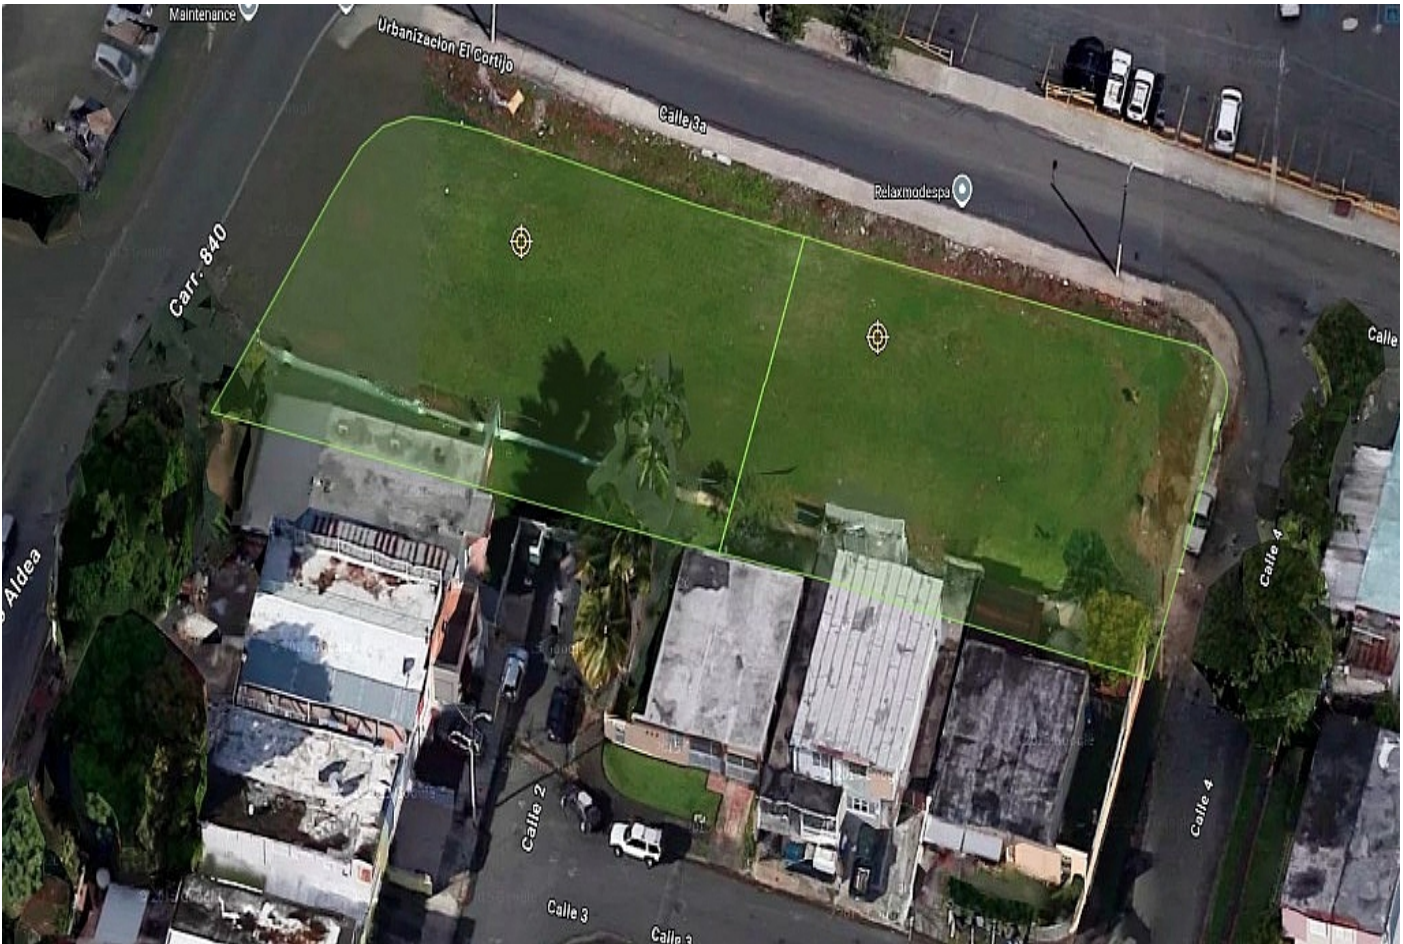

**FOR SALE**

PROPERTY SPECS

ID NUMBER	166712
CATEGORY	Lot
SITE AREA	2184.00
CATASTRO	113-032-586-19-000 / 113-032-586-20-000
COORDINATES	18.36234687, -66.17542205

**DESCRIPTION** Terreno comercial a la venta en el Barrio El Cortijo, Bayamón, Puerto Rico, con una superficie de aprox. 2,184m<sup>2</sup>, ideal para proyectos comerciales o negocios. Ubicado estratégicamente cerca de la Universidad Interamericana de